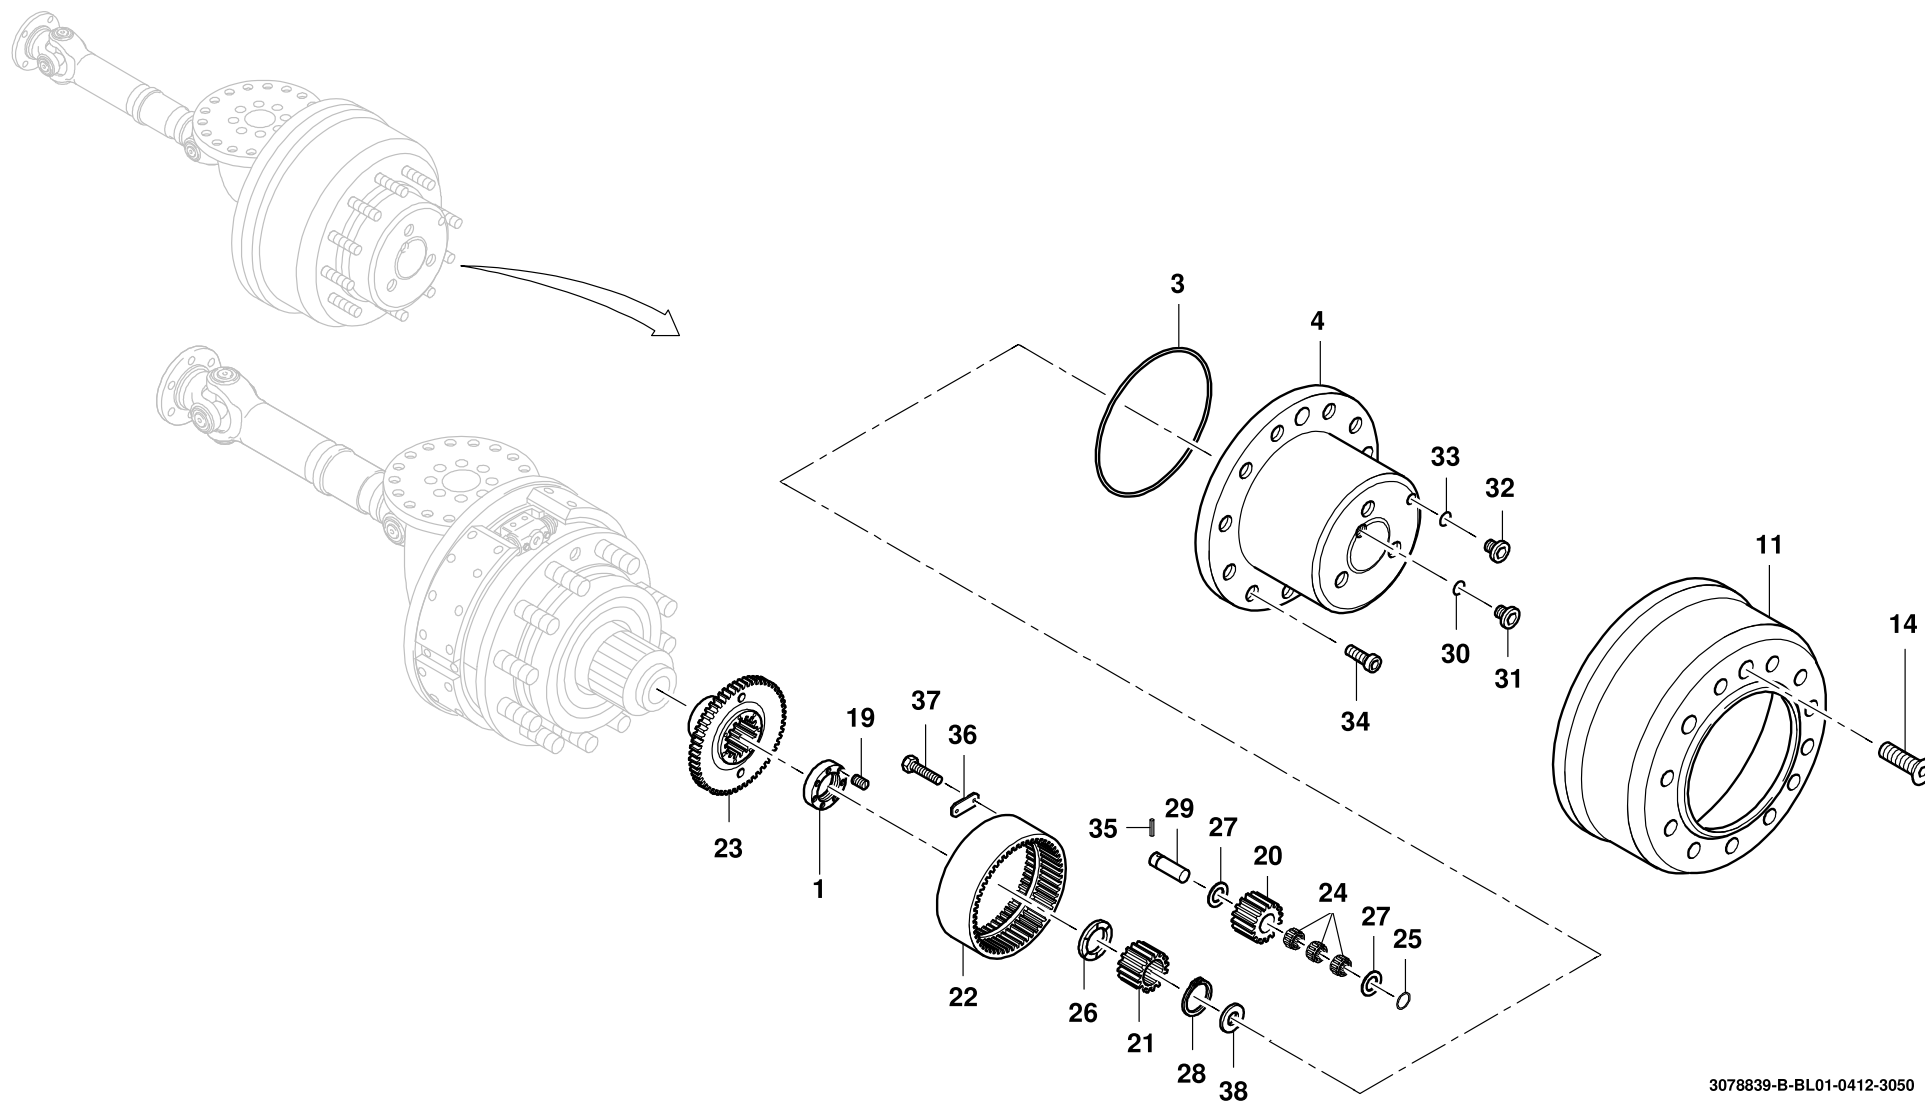

GROVERADANTRIEB
WHEEL DRIVEBILDТАFEL
PICTORIAL DISPLAY**GMK 3050**
BE 503
G 061

04.12

3078839-ETL B

1/2

3078839-B-BL01-0412-3050

GROVERADANTRIEB
WHEEL DRIVEBILDTADEL
PICTORIAL DISPLAY**GMK 3050**
BE 503
G 061

04.12

3078839-ETL B

2/2